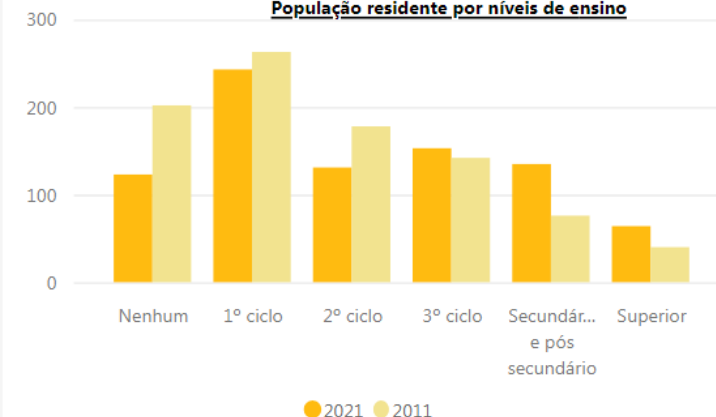

-6.4%
Var.

395

Edifícios

-6.0%
Var.

Limpar

População residente por grupo etário

População residente por níveis de ensino

População residente por sexo e estado civil

Sexo	H			M			Total		
	2021	2011	Var.	2021	2011	Var.	2021	2011	Var.
▲ Freguesia									
Altares	399	441	-9.5%	450	460	-2.2%	849	901	-5.8%
Total	399	441	-9.5%	450	460	-2.2%	849	901	-5.8%