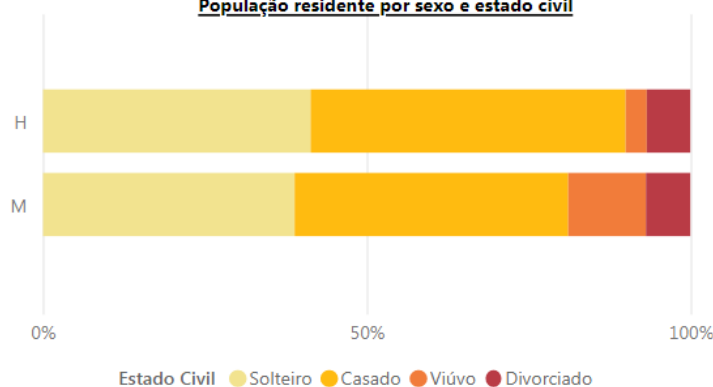

-6.4%
Var.

395

Edifícios

-6.0%
Var.

Limpar

População residente por grupo etário

População residente por níveis de ensino

População residente por sexo e estado civil

Sexo	H			M			Total		
	2021	2011	Var.	2021	2011	Var.	2021	2011	Var.
▲ Freguesia									
Altares	399	441	-9.5%	450	460	-2.2%	849	901	-5.8%
Total	399	441	-9.5%	450	460	-2.2%	849	901	-5.8%