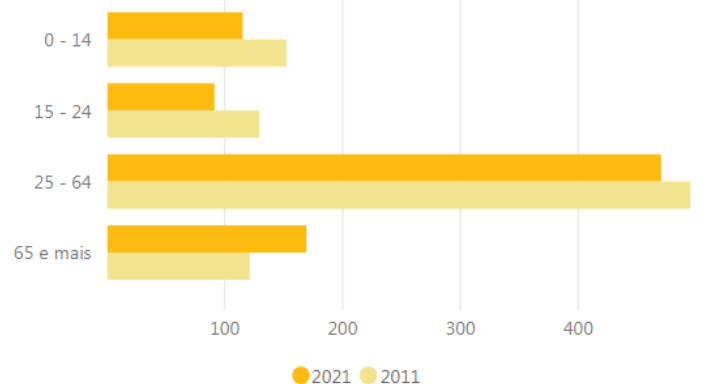

-6.4%
Var.

395

Edifícios

-6.0%
Var.

Limpar

População residente por grupo etário

População residente por níveis de ensino

População residente por sexo e estado civil

Sexo	H			M			Total		
	2021	2011	Var.	2021	2011	Var.	2021	2011	Var.
▲ Freguesia									
Altares	399	441	-9.5%	450	460	-2.2%	849	901	-5.8%
Total	399	441	-9.5%	450	460	-2.2%	849	901	-5.8%